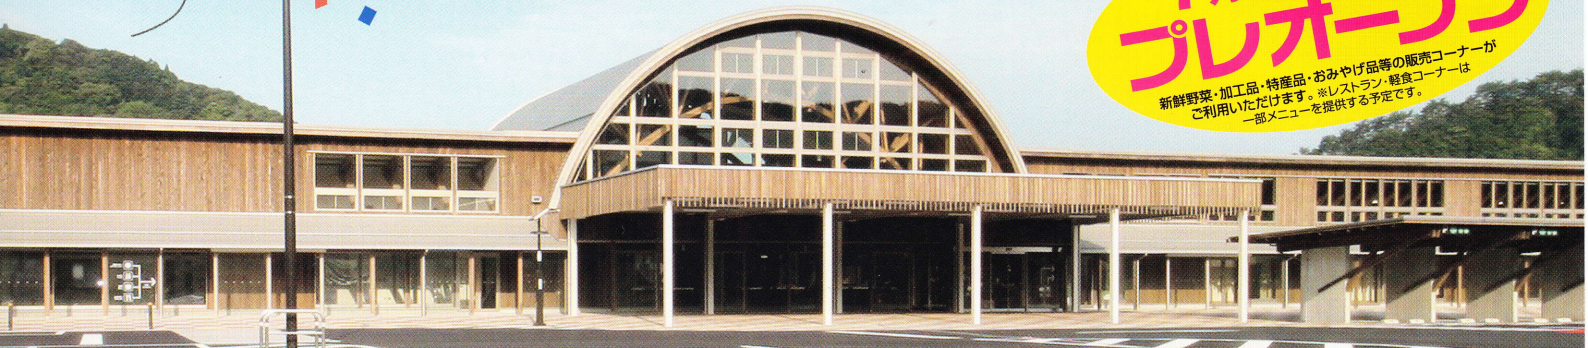

道の駅 ふたついでが新しく生まれ変わります

道の駅 ふたついで ～きみまちの里～

グランドオープン

7月15日

9:30 オープニングセレモニー
10:00 グランドオープン

7月8日 午前10時
プレオープン
新鮮野菜・加工品・特産品・おみやげ等の販売コーナーが
ご利用いただけます。*レストラン・軽食コーナーは
一部メニューを提供する予定です。

オープニングイベントを
多数開催いたします！
先着順に粗品プレゼント！
ご家族皆様でお越しください。

- 道路情報・観光情報コーナー
- ニツ井地域の歴史・民俗資料コーナー
- 農産物、加工品、特産品の販売コーナー
- レストラン、軽食コーナー
- 子ども達の遊び場 屋内遊具コーナー
- サイクルステーション