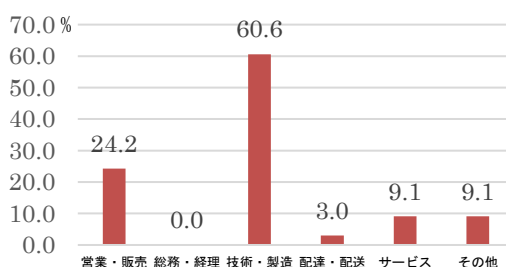

## 人手不足実態調査の報告

この度秋田県商工会連合会では、県内小規模事業者の人手不足等の実態を把握し、地域経済の持続的な成長に向けた労働力確保の在り方を検討、人手不足の解消につなげていくため、全県一斉の調査を行いました。その当会分（回答数69）の、主だった点をご報告します。

【自社の業務量に対し  
人手は不足していますか？】

【不足している業務は何ですか？】

【不足で経営へどのような影響がありますか？】