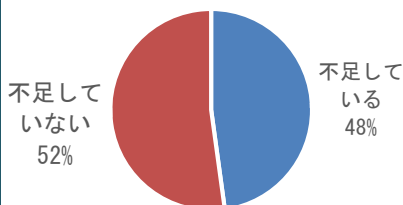

## 人手不足実態調査の報告

この度秋田県商工会連合会では、県内小規模事業者の人手不足等の実態を把握し、地域経済の持続的な成長に向けた労働力確保の在り方を検討、人手不足の解消につなげていくため、全県一斉の調査を行いました。その当会分（回答数69）の、主だった点をご報告します。

【自社の業務量に対し  
人手は不足していますか？】

【不足している業務は何ですか？】

【不足で経営へどのような影響がありますか？】