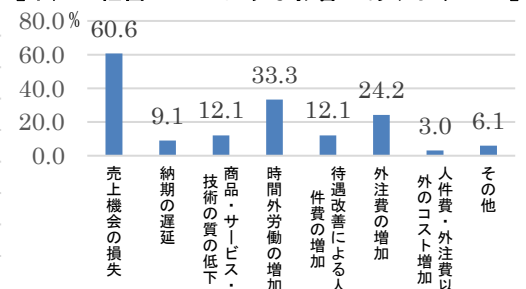

## 人手不足実態調査の報告

この度秋田県商工会連合会では、県内小規模事業者の人手不足等の実態を把握し、地域経済の持続的な成長に向けた労働力確保の在り方を検討、人手不足の解消につなげていくため、全県一斉の調査を行いました。その当会分（回答数69）の、主だった点をご報告します。

【自社の業務量に対し  
人手は不足していますか？】

【不足している業務は何ですか？】

【不足で経営へどのような影響がありますか？】

## 部会活動